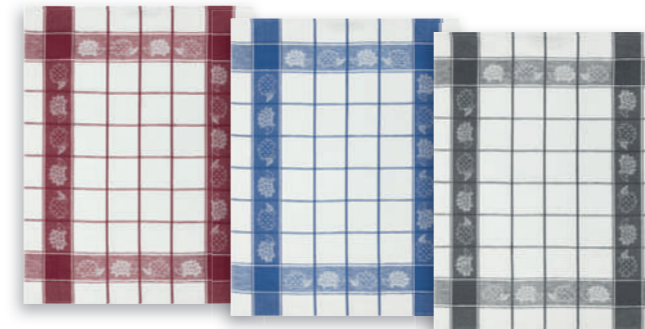

235-255 Igel

50x70cm · VE 5x 3er-Pack · 3 Farben sortiert