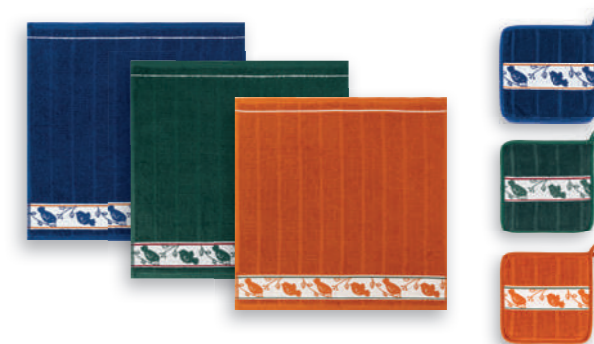

320-478-51-11 16 19 Frottiertuch, 50x50cm · VE 12er-Pack
322-478-58-11 16 19 Topflappen, 22x22cm · VE 12er-Pack