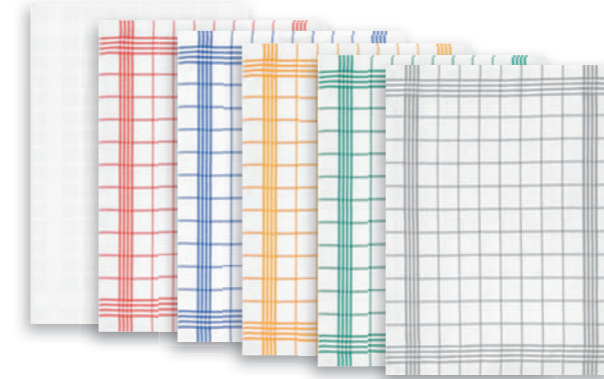

202-262-50-**10 11 12 14 16 17 99** Gläserntuch Karo 50x70cm · VE 12er-Pack
 202-262-53-**10 11 14** Gläserntuch Karo 60x80cm · VE 12er-Pack

202-263-50-**10 11 12 14 16 17** Gläserntuch Rahmen 50x70cm · VE 12er-Pack
 202-263-53-**10 11 14 16 17** Gläserntuch Rahmen 60x80cm · VE 12er-Pack

201-176-50-**10 11 12 14 16 17** Karo 50x70cm · VE 12er-Pack
 201-176-53-**10 11** Karo 60x80cm · VE 12er-Pack

201-177-50-**10 11 12 14 16 17** Rahmen 50x70cm · VE 12er-Pack

201-178-50-99 **10** **12** **17** **20** **23** **24** **25** Standard Uni HL 50x70cm · VE 12er-Pack