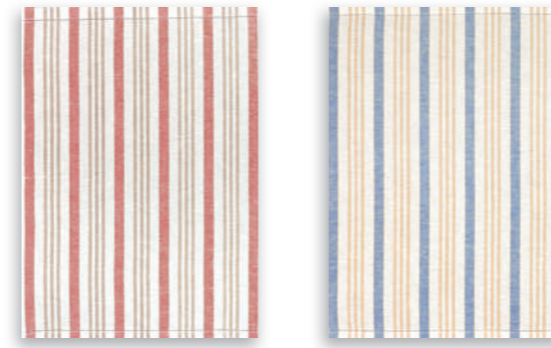

213-210-50-11 Nadelstreifen
50x70cm · VE 12er-Pack · Karo/Streifen sortiert