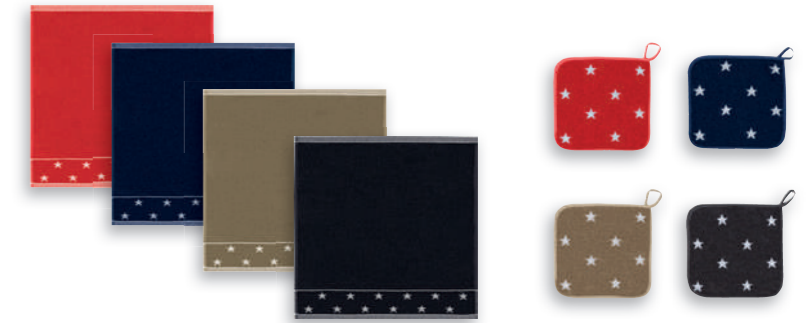

251-854
Tanzende Elche
50x70cm · VE 12er-Pack

251-882 Winterwald
50x70cm · VE 12er-Pack

320-499-51-10111217 Frottiertuch, 50x50cm · VE 12er-Pack
322-499-58-10111217 Topflappen, 22x22cm · VE 12er-Pack